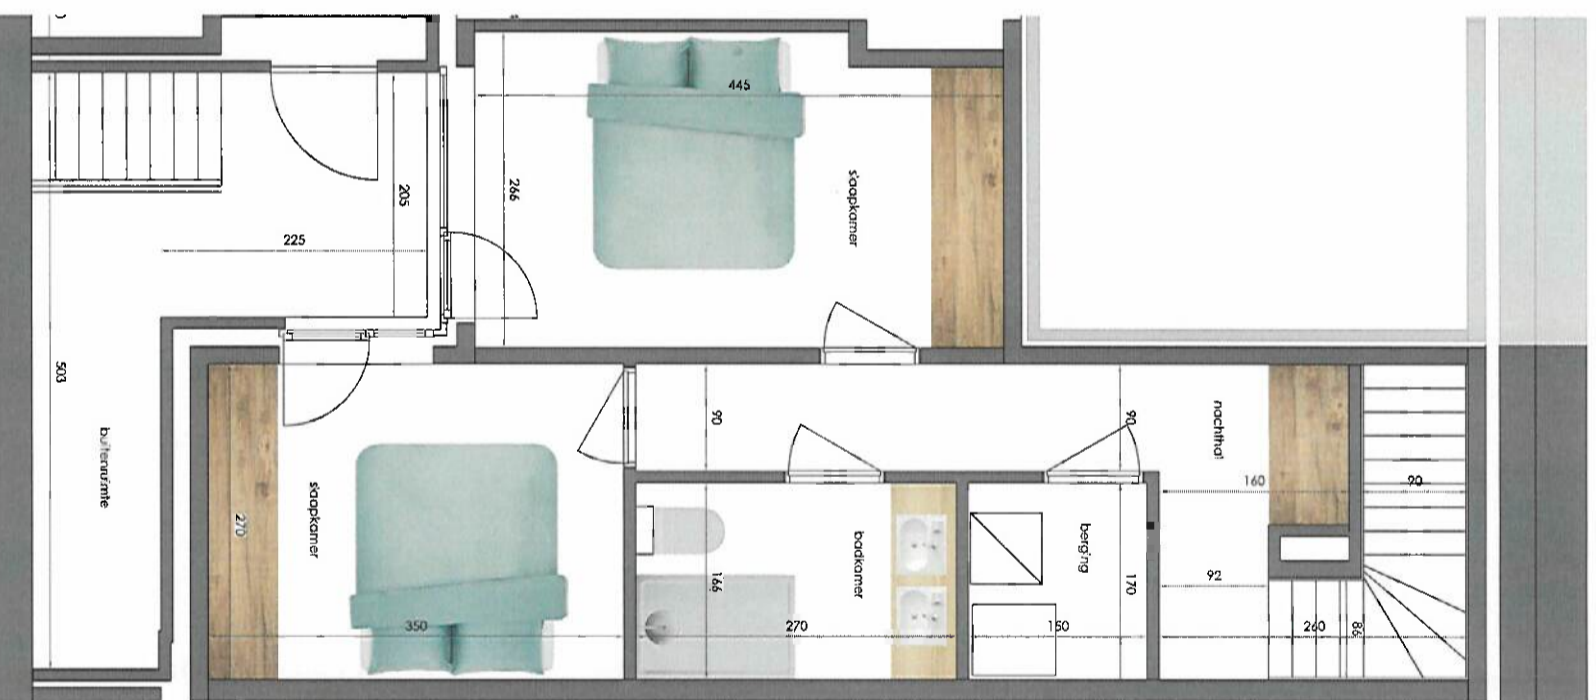

## WONING 6

VERDIEPING	-1/0	2	83,90 m <sup>2</sup>	BEWOONBARE OPP.	BRUTO OPP. TERRAS / TUIN	/ m <sup>2</sup>	 ARCHITECTS & MORE ARCHITECT	 PROJECTONTWIKKELAAR
------------	------	---	----------------------	-----------------	--------------------------	------------------	--	---