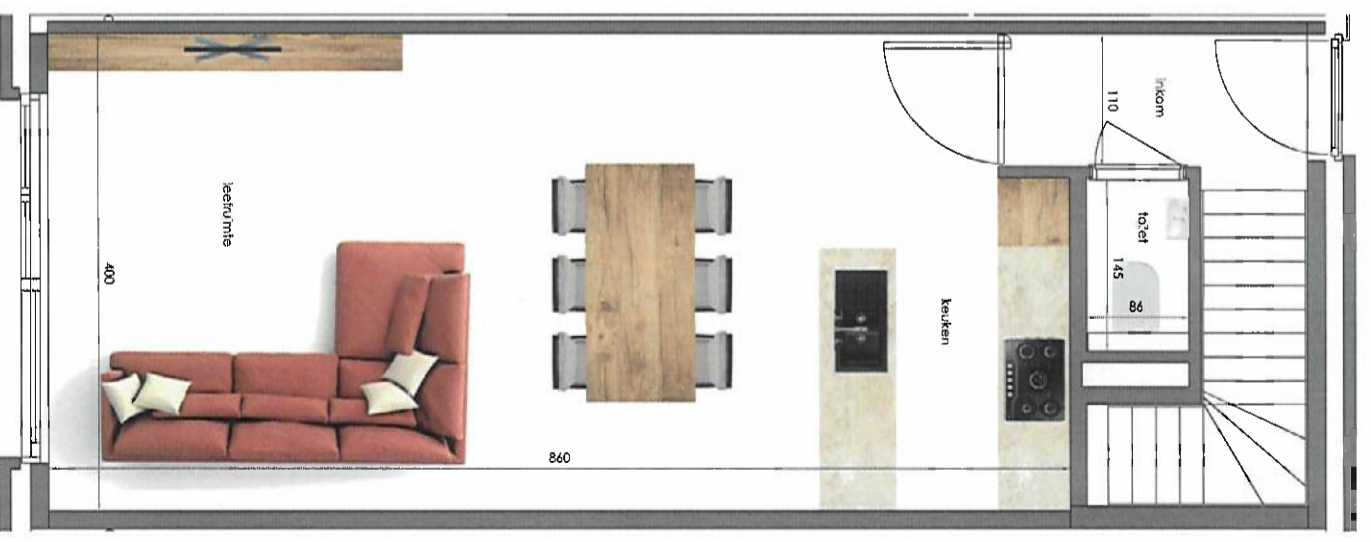

## WONING 6

VERDIEPING	-1/0	2	83,90 m <sup>2</sup>	BEWOONBARE OPP.	BRUTO OPP. TERRAS / TUIN	/ m <sup>2</sup>	 ARCHITECTS & MORE ARCHITECT	 PROJECTONTWIKKELAAR
------------	------	---	----------------------	-----------------	--------------------------	------------------	--	---